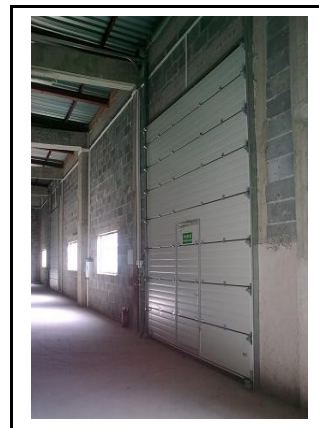

NISKA OPŁATA CZYNSZOWA – ZAINTERESOWANYCH PROSIMY O KONTAKT !

**W OKRESIE ZIMOWYM FIRMA NASZA OFERUJE RABATY NA
PREFABRYKATY, ZBROJENIA I STRZEMIONA !**